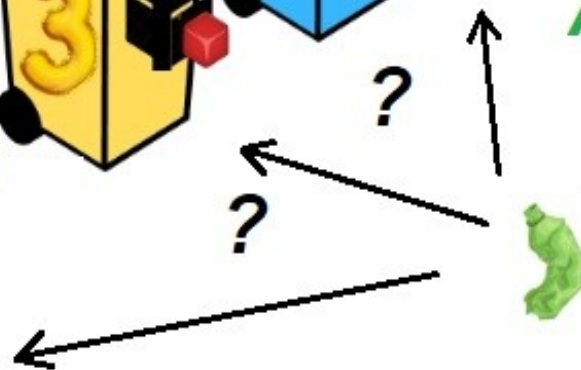

A central graphic of the Earth split vertically. The left half shows a cityscape with thick brown smoke rising from industrial buildings, symbolizing pollution. The right half shows a lush green landscape with a large tree, a yak, a panda, and birds, symbolizing nature. The text 'Trop de pollution' is overlaid on the bottom of the Earth.

Le déchet est scanné sur n'importe
quelle poubelle,
une voix indique dans quelle
poubelle le mettre

nouvelle
noire

notre
projet

non ça n'est
pas la
bonne
solution

notre
projet

C'est la nouvelle
noire à votre
gauche

POUBELLE
jaune

plastique

Les
antidéchets

**Principe de fonctionnement
des poubelles trieuses de
déchets
V.T.D.D**

Avantages de la V.T.D.D :

- **Plus besoin de lire le mode de tri, qui est en plus différent d'un lieu à un autre,**
- **On ne se trompe plus de poubelle,**
- **Seule la poubelle concernée s'ouvre pour y mettre le déchet scanné.**