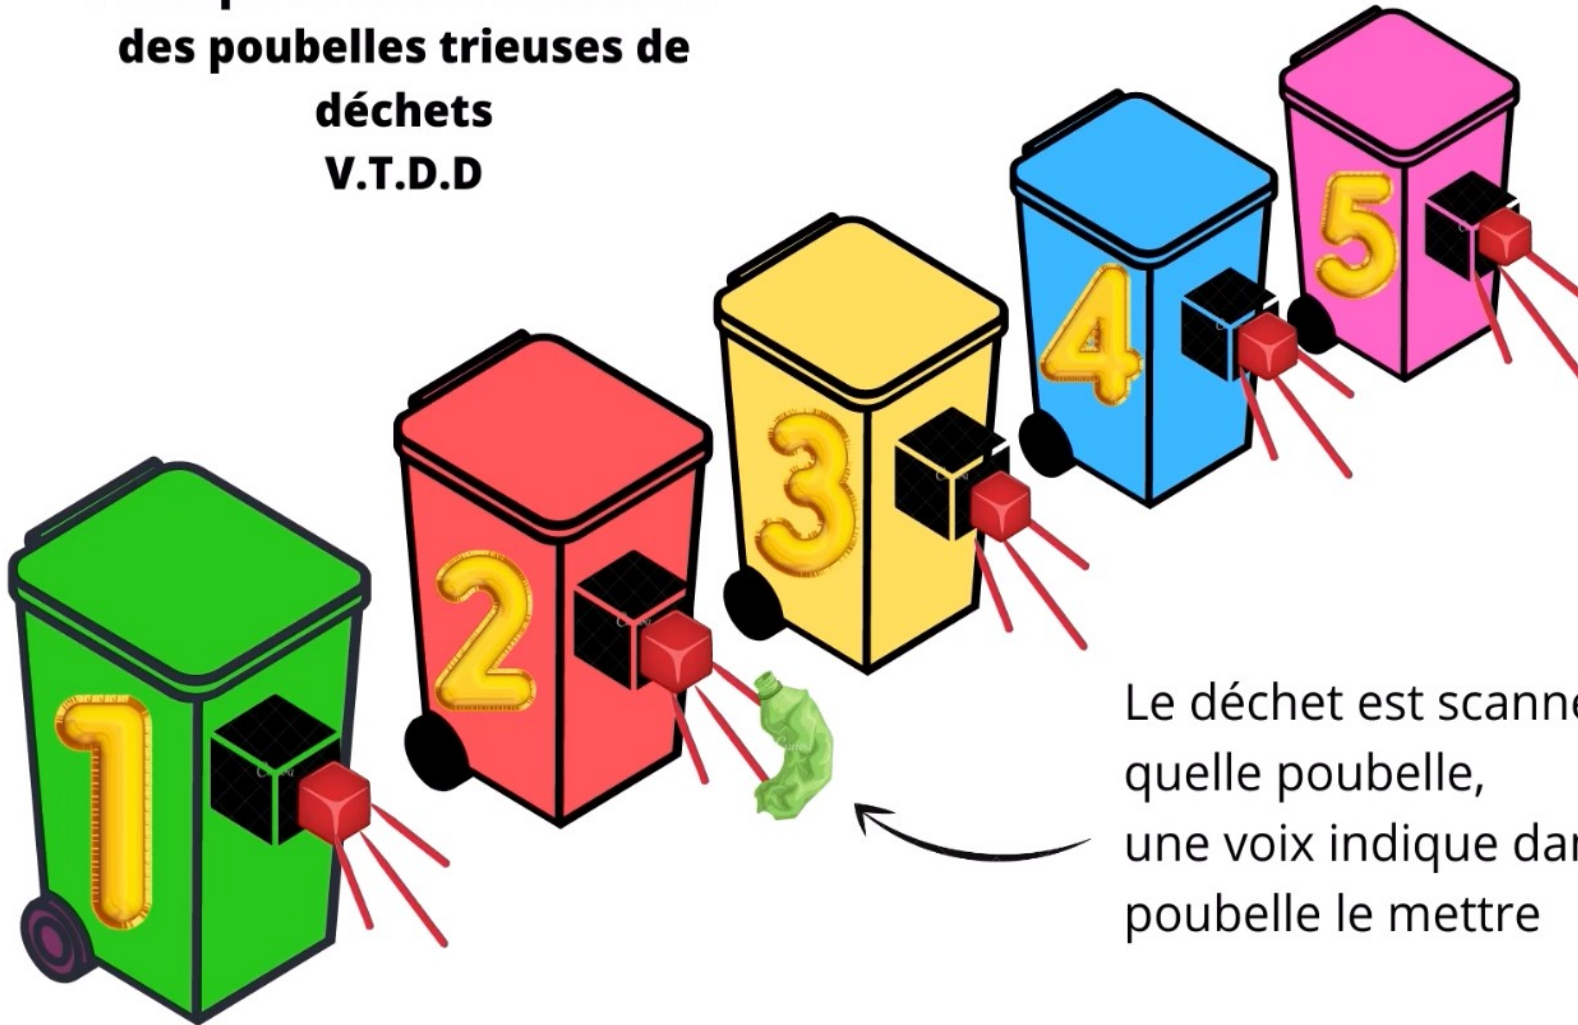

A central graphic of the Earth split vertically. The left half shows a cityscape with thick brown smoke rising from industrial buildings, symbolizing pollution. The right half shows a lush green landscape with a large tree, a yak, a panda, and birds, symbolizing nature. The text 'Trop de pollution' is overlaid on the bottom of the Earth.

C'EST LA VOIX TRIEUSE DE DÉCHETS

V.T.D.D

Les
antidéchets

Principe de fonctionnement des poubelles trieuses de déchets

Poubelle

*L'appareil
V.T.D.D*

*Cela permet de
scanner le
déchet pour le
reconnaitre*

**Principe de fonctionnement
des poubelles trieuses de
déchets
V.T.D.D**

Le déchet est scanné sur n'importe
quelle poubelle,
une voix indique dans quelle
poubelle le mettre

nouvelle
noire

notre
projet

non ça n'est
pas la
bonne
solution

notre
projet

C'est la nouvelle
noire à votre
gauche

POUBELLE
jaune

plastique

Les
antidéchets

**Principe de fonctionnement
des poubelles trieuses de
déchets
V.T.D.D**

Avantages de la V.T.D.D :

- **Plus besoin de lire le mode de tri, qui est en plus différent d'un lieu à un autre,**
- **On ne se trompe plus de poubelle,**
- **Seule la poubelle concernée s'ouvre pour y mettre le déchet scanné.**