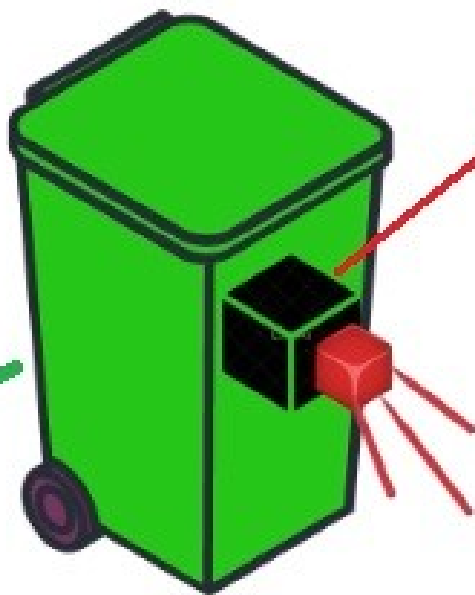

A central graphic of the Earth split vertically. The left half shows a cityscape with thick brown smoke rising from industrial buildings, symbolizing pollution. The right half shows a lush green landscape with a large tree, a yak, a panda, and birds, symbolizing nature. The text 'Trop de pollution' is overlaid on the bottom of the Earth.

C'EST LA VOIX TRIEUSE DE DÉCHETS

V.T.D.D

Les
antidéchets

Principe de fonctionnement des poubelles trieuses de déchets

Poubelle

*L'appareil
V.T.D.D*

*Cela permet de
scanner le
déchet pour le
reconnaitre*

**Principe de fonctionnement
des poubelles trieuses de
déchets
V.T.D.D**

Le déchet est scanné sur n'importe
quelle poubelle,
une voix indique dans quelle
poubelle le mettre

nouvelle
noire

notre
projet

non ça n'est
pas la
bonne
solution

notre
projet

C'est la nouvelle
noire à votre
gauche

POUBELLE
jaune

plastique

Les
antidéchets

**Principe de fonctionnement
des poubelles trieuses de
déchets
V.T.D.D**

Avantages de la V.T.D.D :

- **Plus besoin de lire le mode de tri, qui est en plus différent d'un lieu à un autre,**
- **On ne se trompe plus de poubelle,**
- **Seule la poubelle concernée s'ouvre pour y mettre le déchet scanné.**